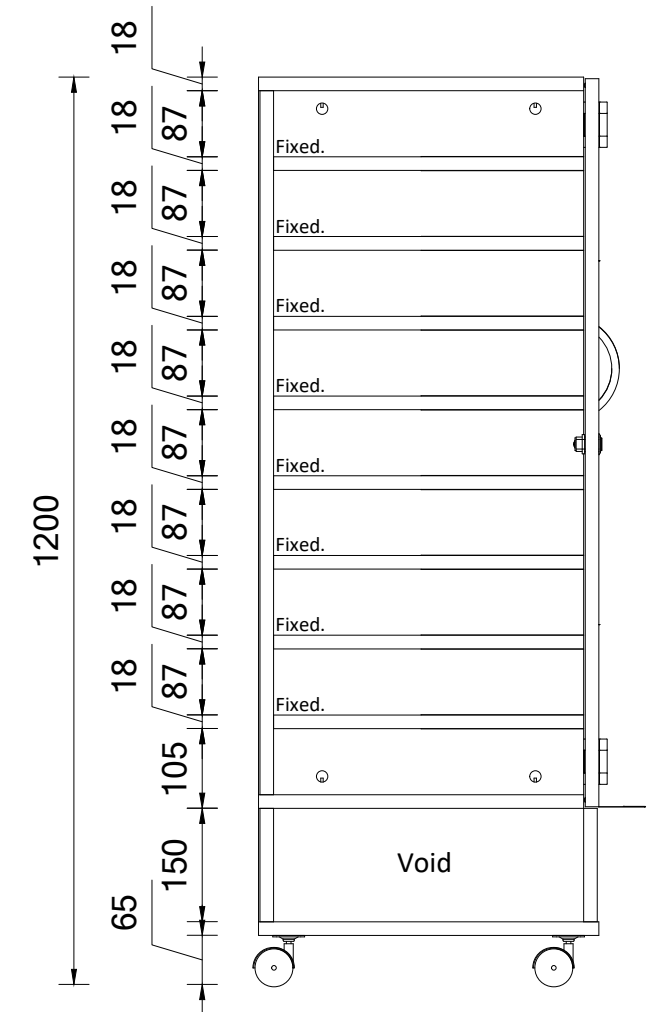

 **Plan View**
REB211
1:10

 **Elevation 1**
REB211
1:10

 **Section A**
REB211
1:10

Project	BATGER
Item	REB211
Description	Laptop Station
Scale	1:10
Drawing #	BATGER_REB211

Item	Description
Exterior	Laminex - 18mm White Flint E0 MR MDF w/ matching 2mm edgetape
Interior	Laminex - 18mm White Flint E0 MR MDF w/ matching 2mm edgetape
Doors	Laminex - 18mm White Flint E0 MR MDF w/ matching 2mm edgetape

Revision: A	Date Drawn: 10.06.25
Scale: 1:10	 BATGER
Page: 1 of 1	
Drawn By: Jarrod	