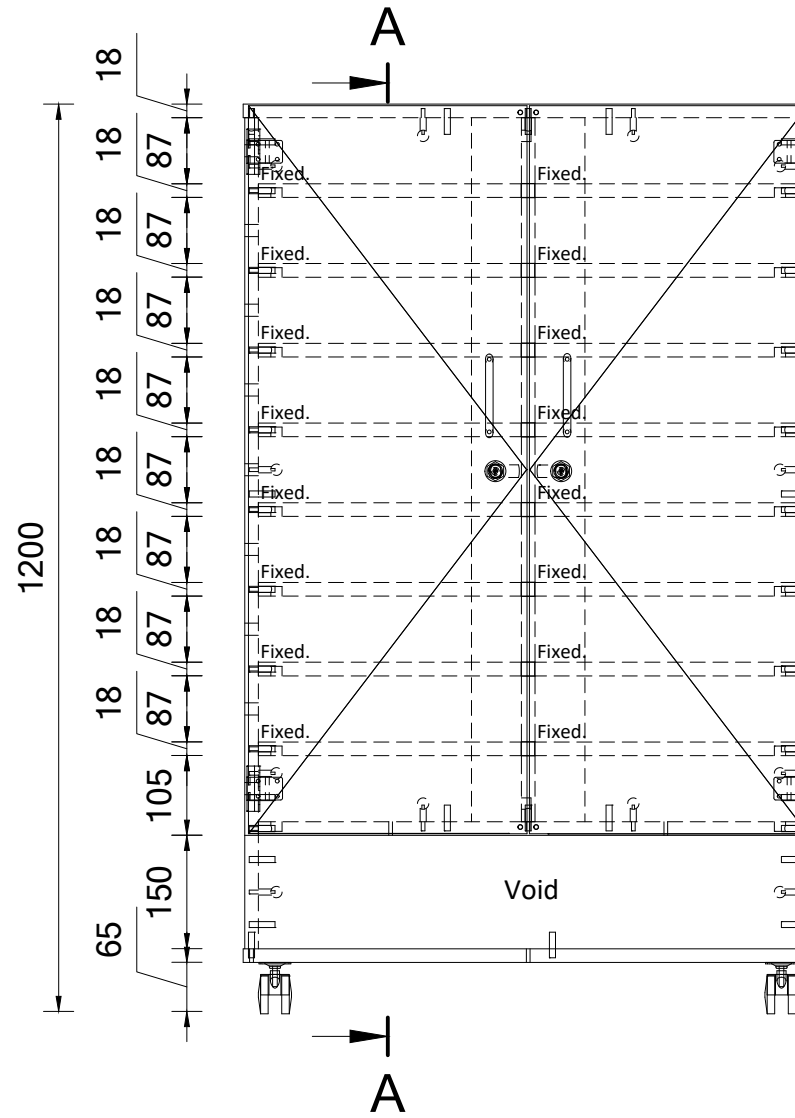

 **Plan View**
REB211
1:10

 **Elevation 1**
REB211
1:10

 **Section A**
REB211
1:10

Project	BATGER
Item	REB211
Description	Laptop Station
Scale	1:10
Drawing #	BATGER_REB211

Item	Description
Exterior	Laminex - 18mm White Flint E0 MR MDF w/ matching 2mm edgetape
Interior	Laminex - 18mm White Flint E0 MR MDF w/ matching 2mm edgetape
Doors	Laminex - 18mm White Flint E0 MR MDF w/ matching 2mm edgetape

Revision: A	Date Drawn: 10.06.25
Scale: 1:10	 BATGER
Page: 1 of 1	
Drawn By: Jarrod	