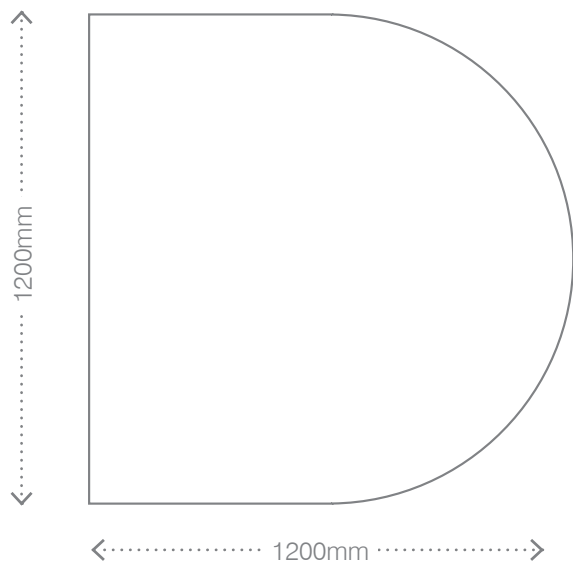

OXFORD D TABLE

CODE: RET212