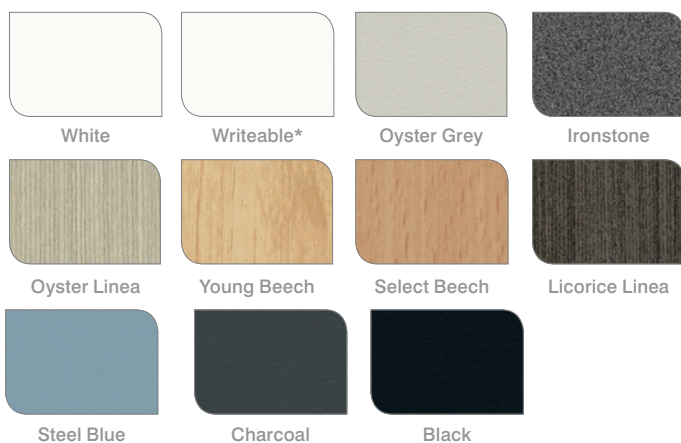

## Colours

## Handles

More colours available - call 1300 553 240

\* Default unless specified